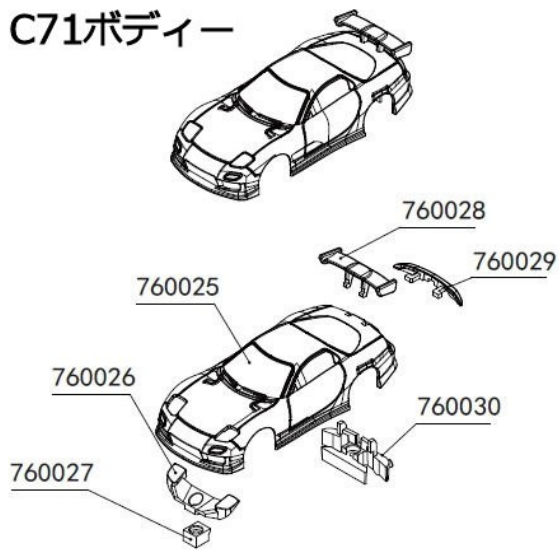

GEN2共通展開図

GEN2アッパーシェルとモーター

GEN2トランスミッションシャフト

リヤホイール
(モデルによってパーツが異なる)

C71:760041
C72:760061
C73:760077

ステアリングアッセンブリー

ステアリングアッセンブリー

C71ボディー