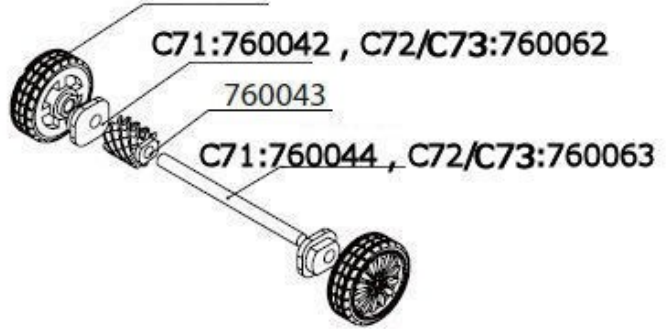

GEN2共通展開図

GEN2アッパーシェルとモーター

GEN2トランスミッションシャフト

リヤホイール
(モデルによってパーツが異なる)

C71:760041
C72:760061
C73:760077

ステアリングアッセンブリー

ステアリングアッセンブリー

C71ボディー