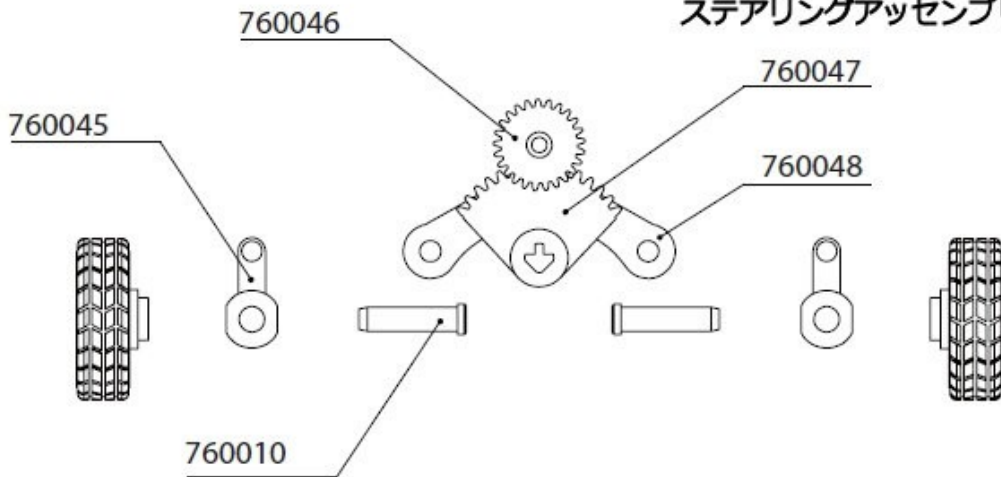

GEN2共通展開図

GEN2アッパーシェルとモーター

GEN2トランスミッションシャフト

リヤホイール
(モデルによってパーツが異なる)

C71:760041
C72:760061
C73:760077

ステアリングアッセンブリー

ステアリングアッセンブリー

C71ボディー

C72ボディー

C73ボディー