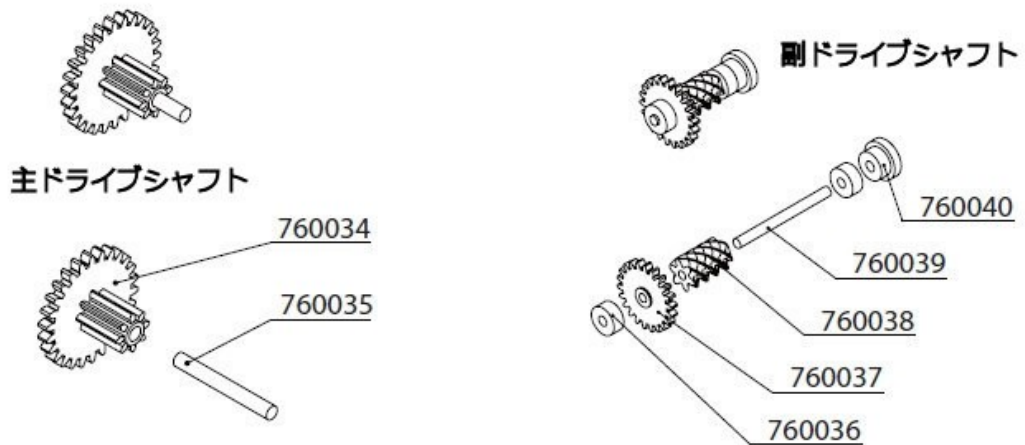

GEN2共通展開図

GEN2アッパーシェルとモーター

GEN2トランスミッションシャフト

リヤホイール
(モデルによってパーツが異なる)

C71:760041
C72:760061
C73:760077

ステアリングアッセンブリー

ステアリングアッセンブリー

C71ボディー