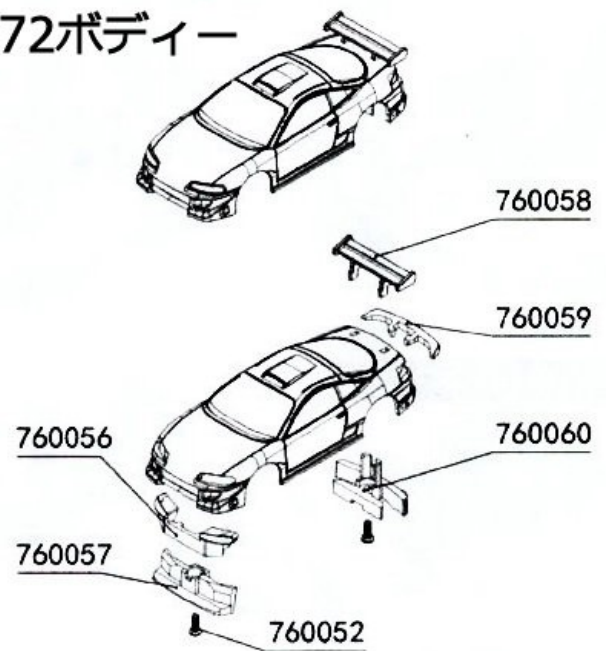

ステアリングアッセンブリー

C71ボディー

C72ボディー

C73ボディー