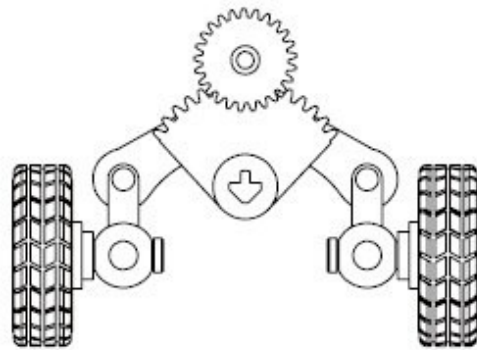

GEN2共通展開図

GEN2アッパーシェルとモーター

GEN2トランスミッションシャフト

リヤホイール
(モデルによってパーツが異なる)

C71:760041
C72:760061
C73:760077

ステアリングアッセンブリー

ステアリングアッセンブリー

C71ボディー

C72ボディー

C73ボディー