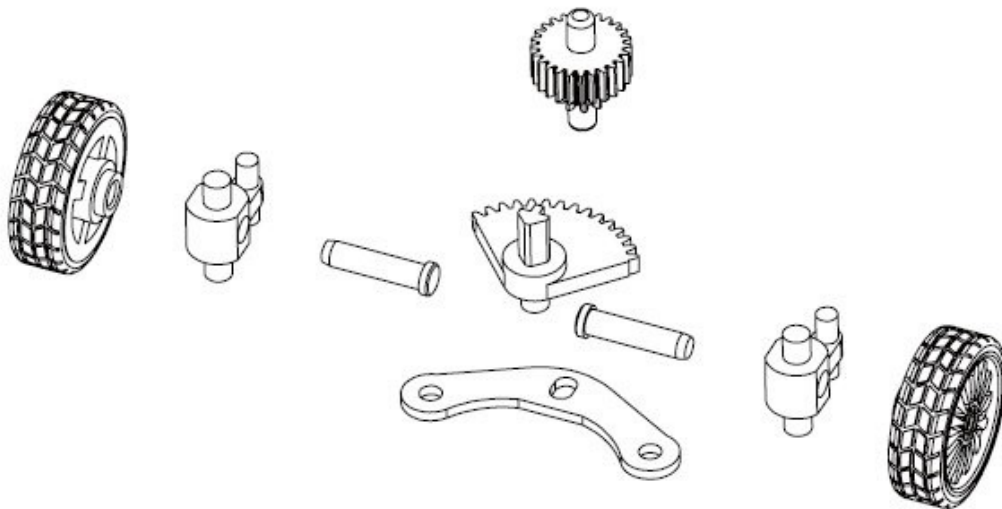

GEN2共通展開図

GEN2アッパーシェルとモーター

GEN2トランスミッションシャフト

リヤホイール
(モデルによってパーツが異なる)

C71:760041
C72:760061
C73:760077

ステアリングアッセンブリー

ステアリングアッセンブリー

C71ボディー

C72ボディー

C73ボディー