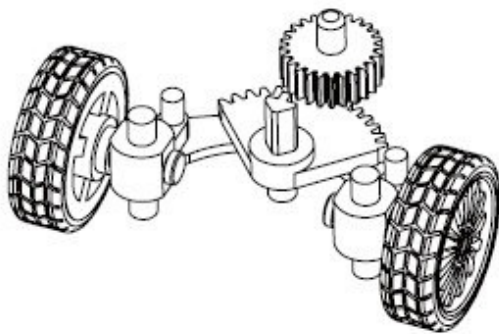

GEN2共通展開図

GEN2アッパーシェルとモーター

GEN2トランスミッションシャフト

リヤホイール
(モデルによってパーツが異なる)

C71:760041
C72:760061
C73:760077

ステアリングアッセンブリー

ステアリングアッセンブリー

C71ボディー